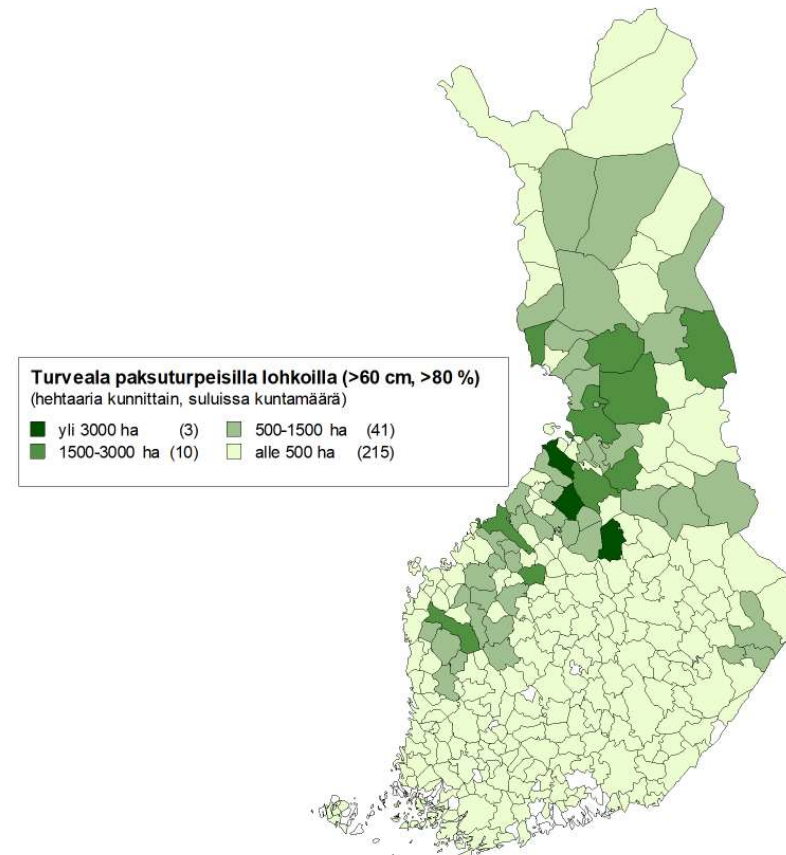

Alueen turvepeltojen merkitys

28.10.2025

Terhi Löfstedt
toiminnanjohtaja, MTK-Satakunta

29.10.2025

1

Turvepeltojen (määritelmä) sijainti

Kuva 1. Turvemaata (yli 40 cm paksua turvetta) oleva maatalousmaa ala (ha) kunnittain.

Lähde: Luke, Turvepeltojen käytön tiekartta

Turvepellot turvepeltoina:

- Mikä on turvepelto: määritelmät vielä auki?
- Huoltovarmuus – pellon sijainti
- Satovarmuus
- Ympäristön tila
- Aluetalous
- Sosiaalinen hyväksyttävyys/toimilupa
- Vapaaehtoisuus