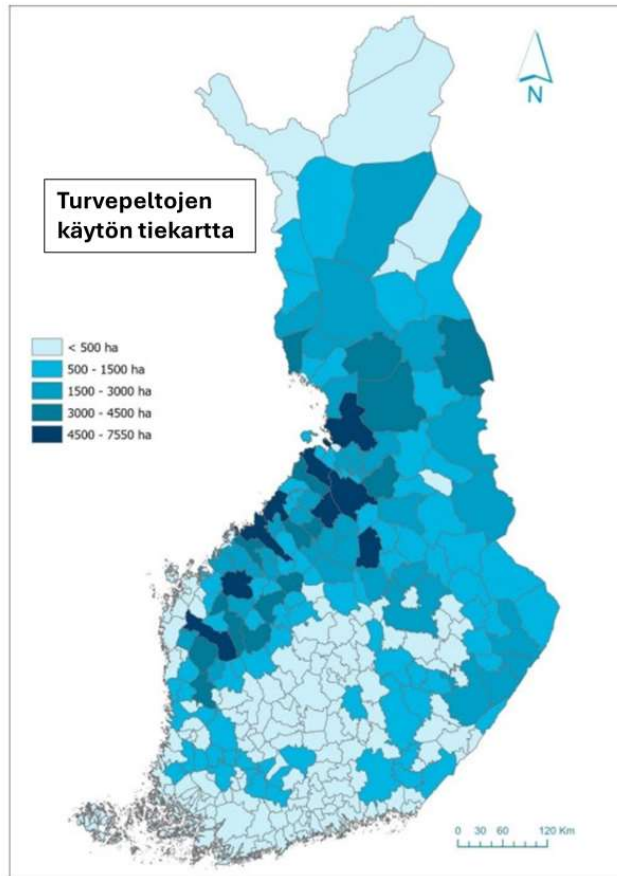

Alueen turvepeltojen merkitys

28.10.2025

Terhi Löfstedt
toiminnanjohtaja, MTK-Satakunta

29.10.2025

1

Turvepeltojen (määritelmä) sijainti

Kuva 1. Turvemaata (yli 40 cm paksua turvetta) oleva maatalousmaa ala (ha) kunnittain.

Lähde: Luke, Turvepeltojen käytön tiekartta

Turvepellot turvepeltoina:

- Mikä on turvepelto: määritelmät vielä auki?
- Huoltovarmuus – pellon sijainti
- Satovarmuus
- Ympäristön tila
- Aluetalous
- Sosiaalinen hyväksyttävyys/toimilupa
- Vapaaehtoisuus